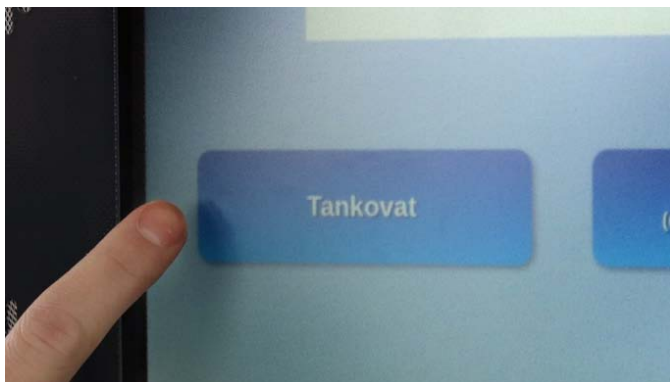

**1** Stiskněte tlačítko **TANKOVAT.**

**2** Vyberte způsob platby **PLATEBNÍ KARTA NEBO IDENTIFIKÁTOR.**

**3** Zvolte **stojan.**

**4** Vložte **platební/fleet kartu** a zadejte PIN.

**5** Tankujte.

**6** Po dokončení čerpání bude z karty odečtena pouze **skutečně načerpaná částka!**